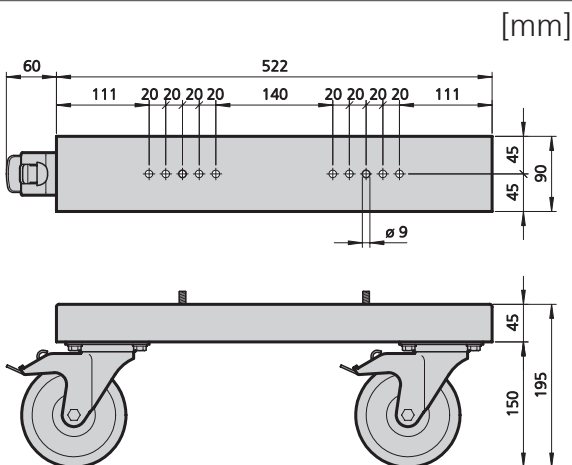

198000030045

2 x

01

02

SAP 1541059

KAMPMAN