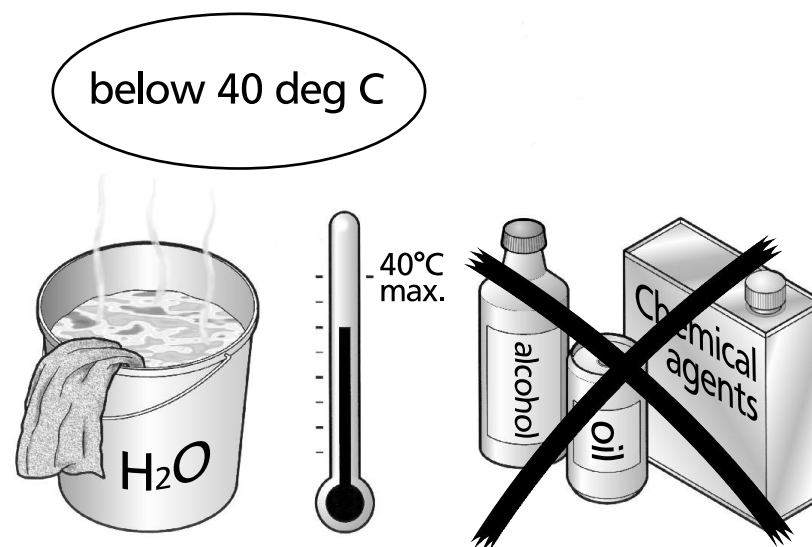

Attention!

The grille and frame has a transparent powdercoated coating.

Cleaning agents and sharp objects can damage the coating and affect its appearance.

The grille and frame should only be cleaned with lukewarm water and not with cleaning agents.