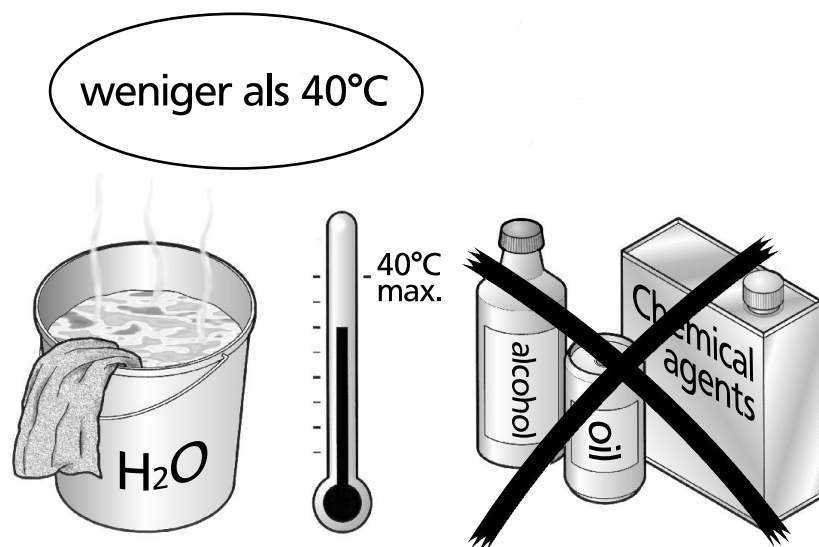

Achtung!

Das Rost einschließlich Rahmen ist mit einer Klarlackpulverbeschichtung versehen!

Reinigungsmittel und scharfe Gegenstände können die Beschichtung zerstören und die Optik beeinträchtigen.

Reinigung nur mit lauwarmen Wasser ohne Reinigungsmittel.

Attention!

The grille and frame has a transparent powdercoated coating.

Cleaning agents and sharp objects can damage the coating and affect its appearance.

The grille and frame should only be cleaned with lukewarm water and not with cleaning agents.